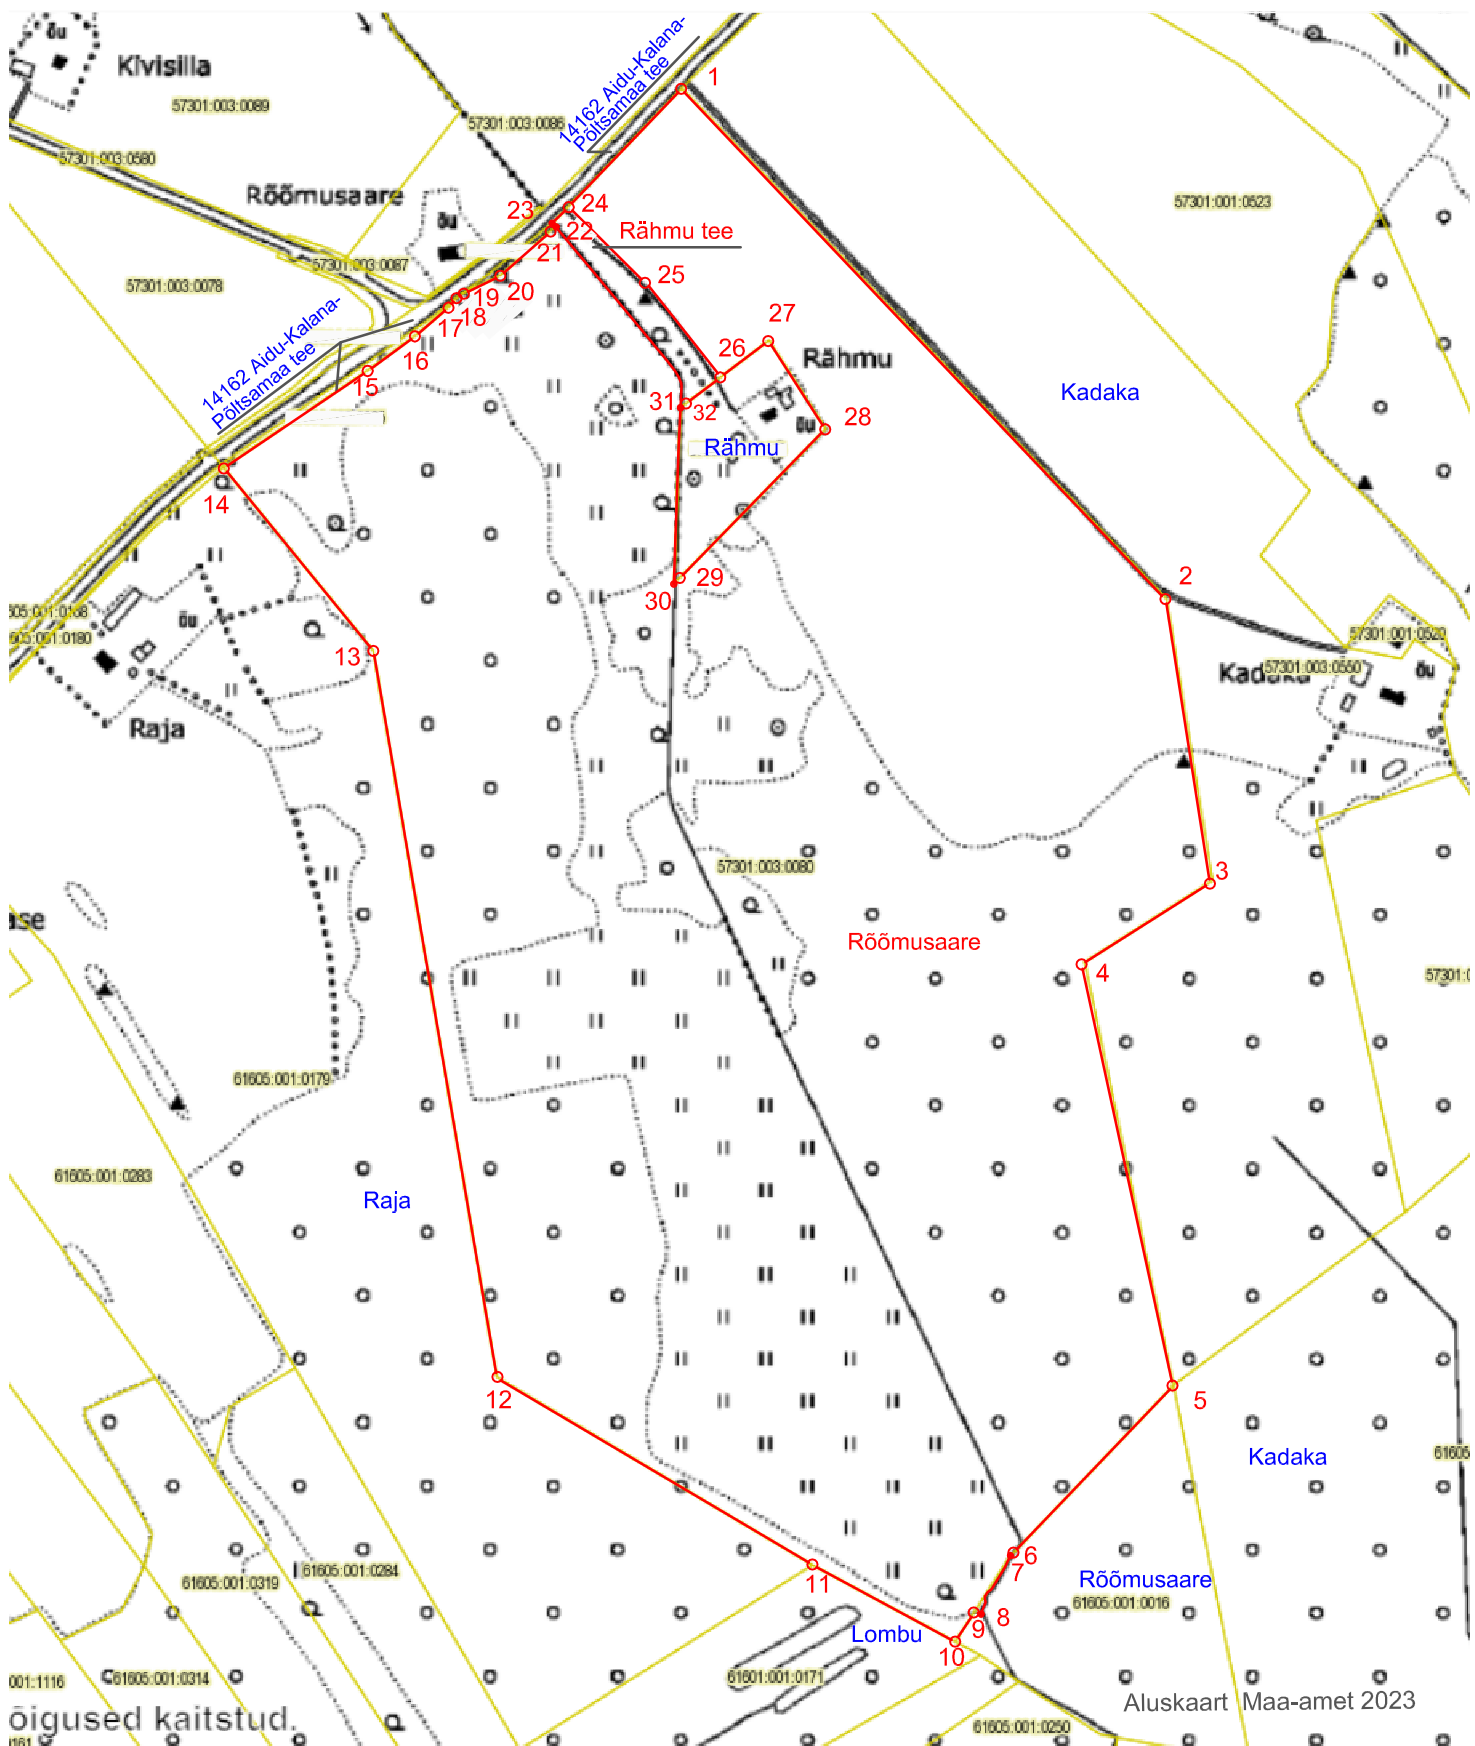

Rõõmusaare katastriüksuse piiripunktide ja piiride skeem  
Põltsamaa vald Mõisaküla

LEPPEMÄRGID:

- Katastriüksuse piir
- Registreeritud katastriüksuse piir
- Tähistatud piiripunkt
- 1 Piiripunkti number
- Tähistamata piiripunkt

Väljavõte